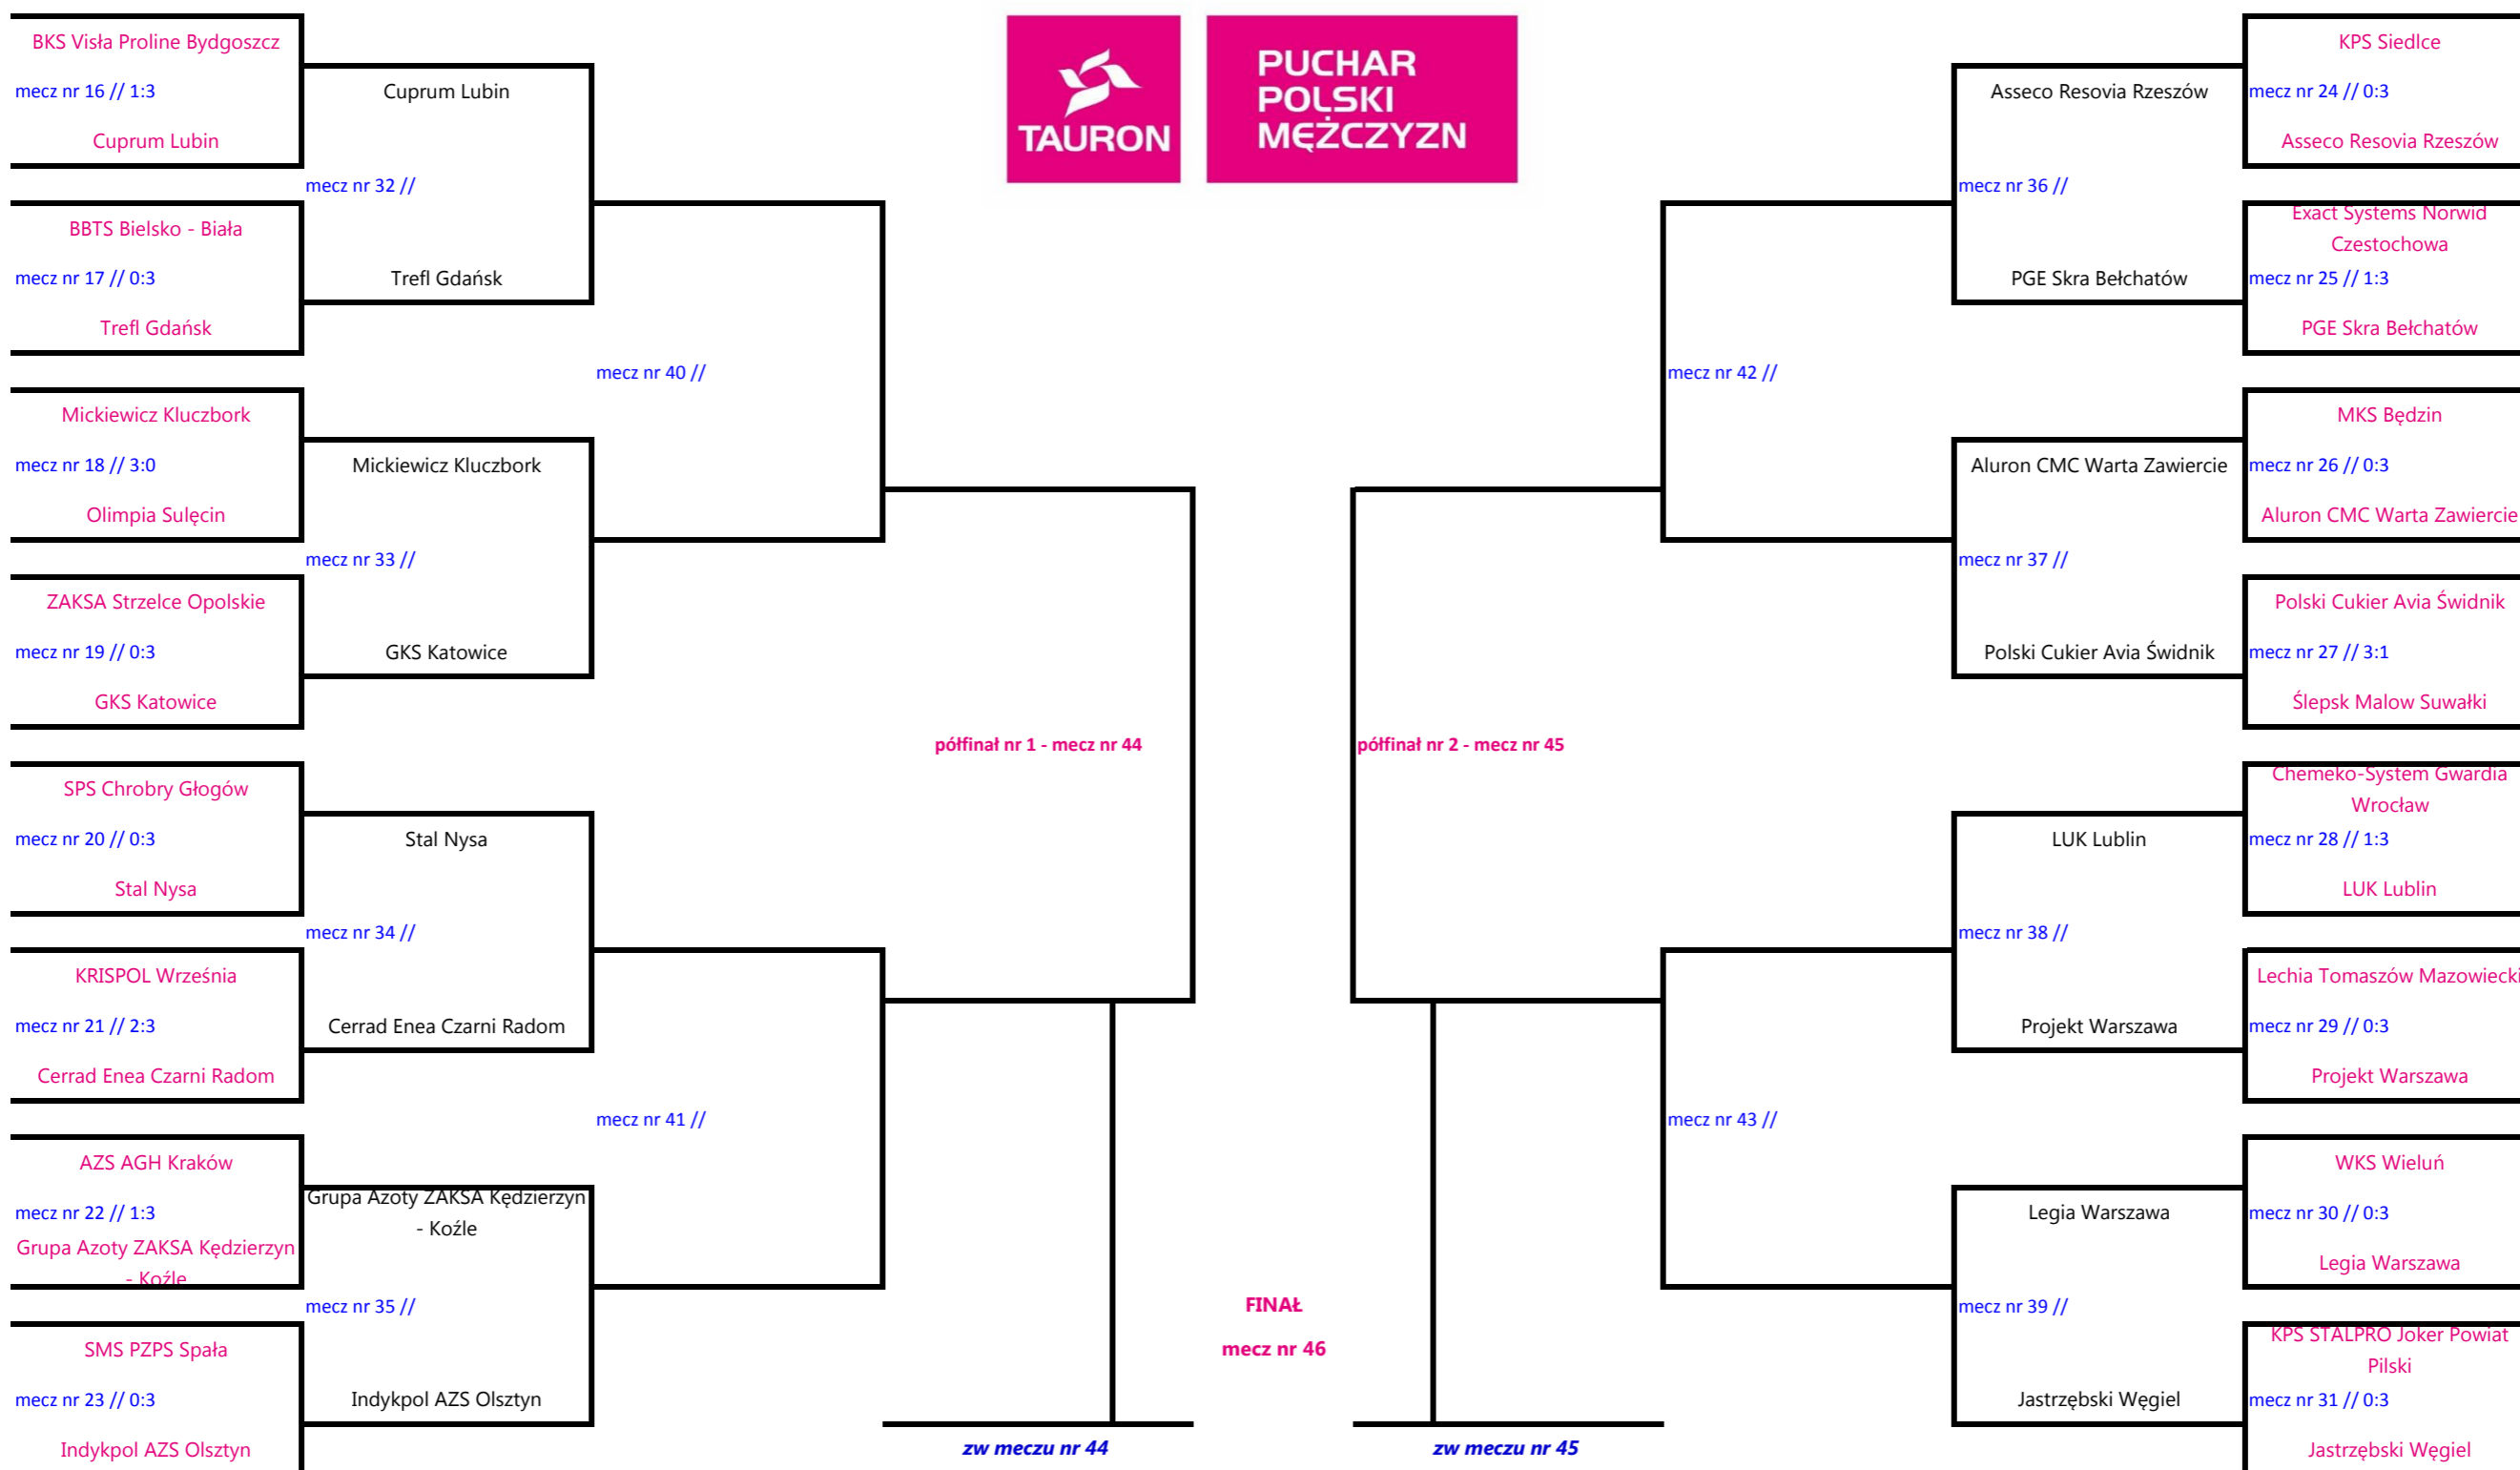

DIAGRAM ROZGRYWEK

TAURON Puchar Polski Mężczyzn 2022

RUNDA 1 [1/16 finału] 22-12-2021 | RUNDA 2 [1/8 finału] 19-01-2022 | RUNDA 3 [1/4 finału] 02-02-2022 | **RUNDA 4 [finałowa] 26/27-02-2022** | RUNDA 3 [1/4 finału] 02-02-2022 | RUNDA 2 [1/8 finału] 19-01-2022 | RUNDA 1 [1/16 finału] 22-12-2021

UWAGA: Gospodarzami meczów będą drużyny z niższych klas rozgrywkowych lub zespoły wyżej sklasyfikowane po zakończeniu sezonu 2020/2021.