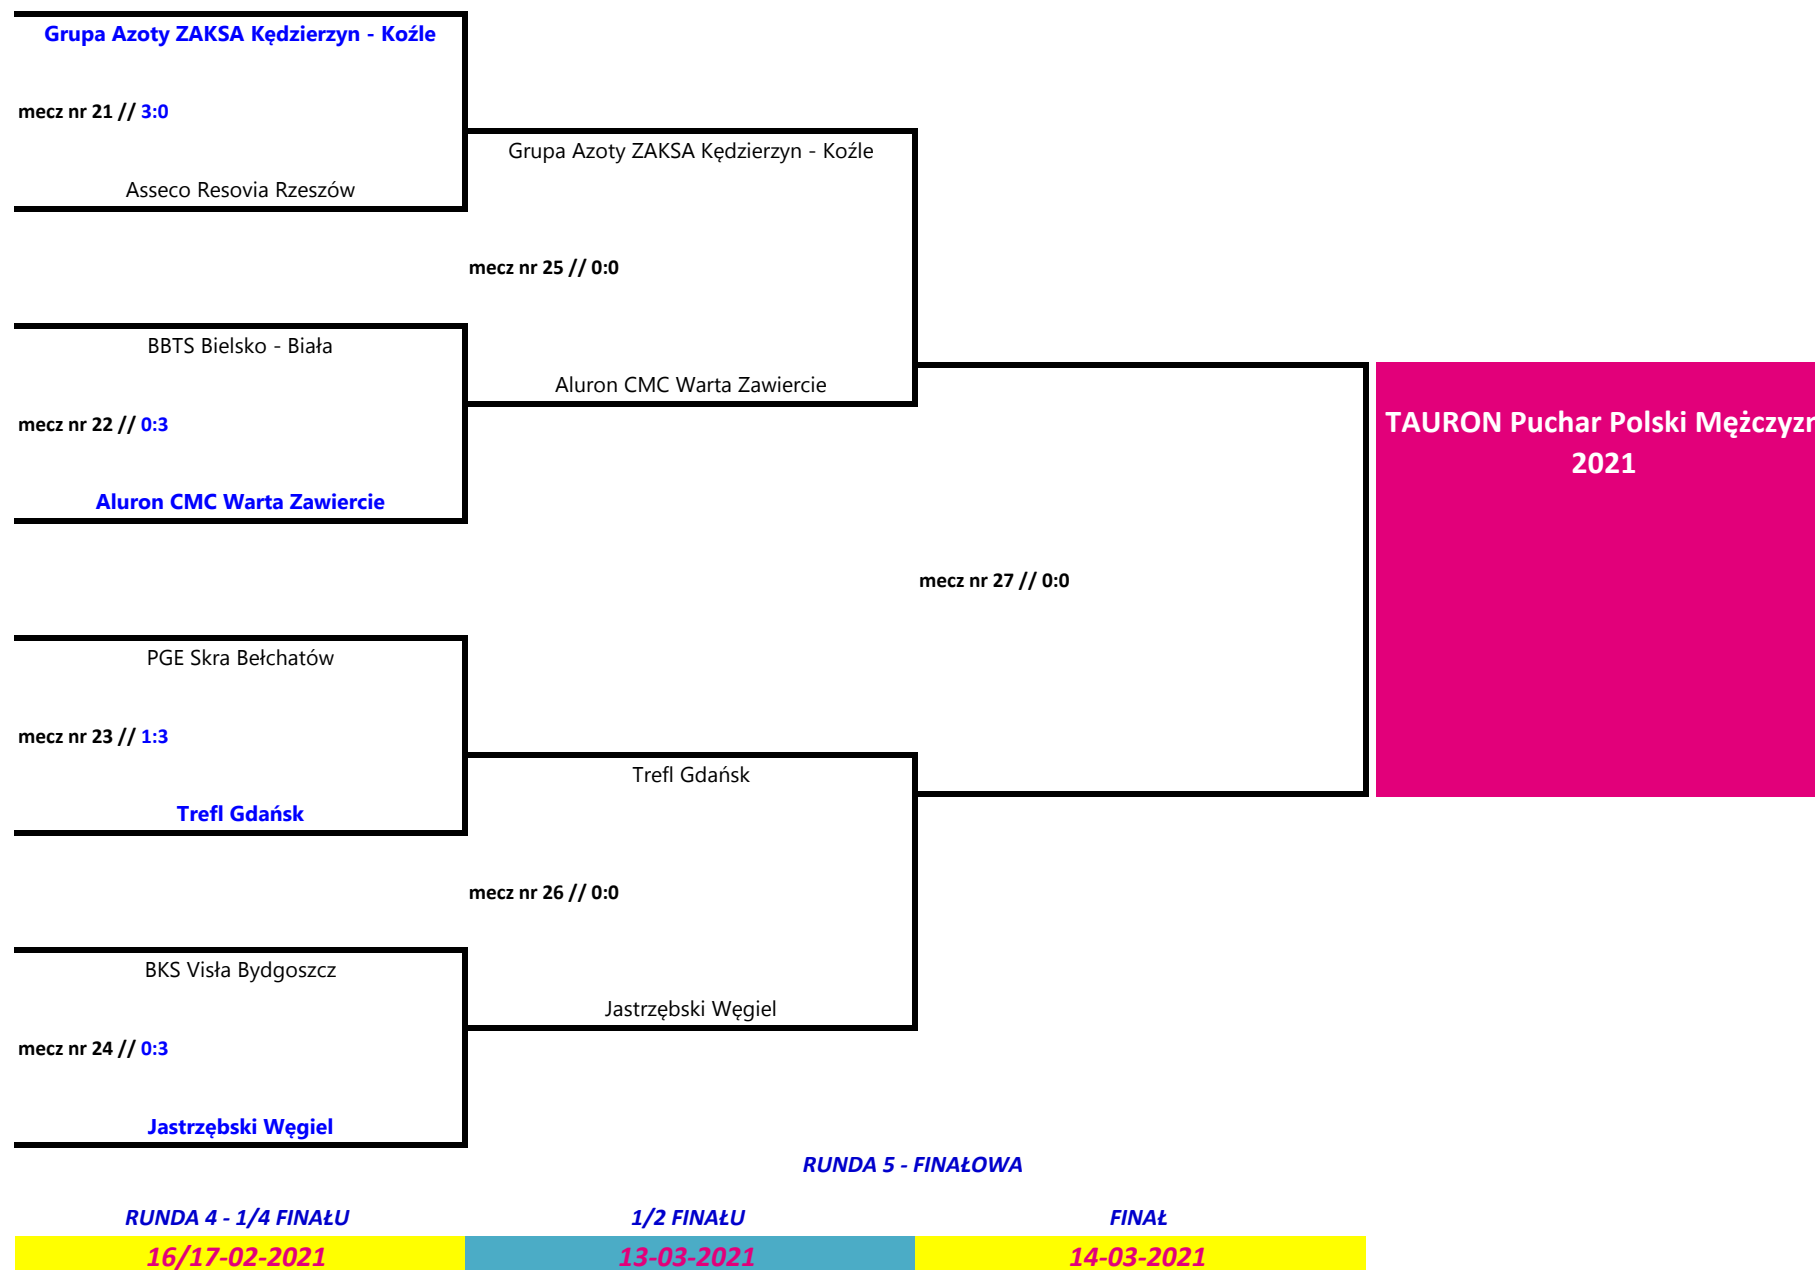

DIAGRAM ROZGRYWEK O TAURON PUCHAR POLSKI MĘZCZYŹN 2021 (od 1/4 finału)

UWAGA: Gospodarzami meczów będą drużyny z niższych klas rozgrywkowych lub zespoły wyżej sklasyfikowane w tabeli po 1 rundzie fazy zasadniczej rozgrywek PlusLigi sezonu 2020/2021.